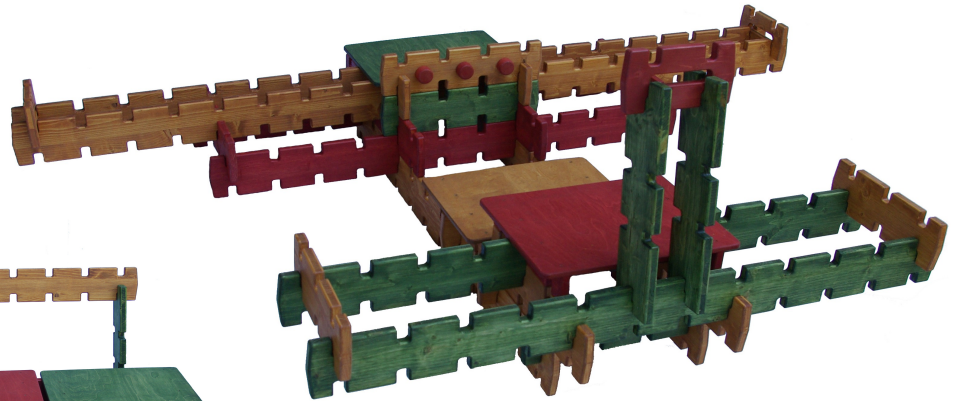

# STEKO-Bausatz Flieger, groß

L x B x H: 1676 mm x 2872 mm x 780 mm

Bausatz OO50

[www.steko-spielgeraete.de](http://www.steko-spielgeraete.de)

Artikel	Kurzbez.	Stück	
Flächensteckelement	FS 2	3x	344 x 464 x 68
Steckelement, 1er (= 1 Schlitzpaar)	S 1	6x	
Lang-Loch-Steckelement, 2er	LLS 2	3x	
Steckelement, 3er	S 3	2x	
Steckelement, 4er	S 4	6x	
Vertikalsteckelement, 4er	VS 4	2x	
Armaturen- Steckelement, 4er	AS 4	1x	
Steckelement, 6er	S 6	2x	
Steckelement, 10er	S 10	4x	
Steckelement, 12er	S 12	6x	

Steckelemente wetterfest und UV-beständig, speichel- und schweißecht nach EN 71/3  
2x gewachst oder 1x geölt in den Standardfarben: kiefer / schwedenrot / tannengrün