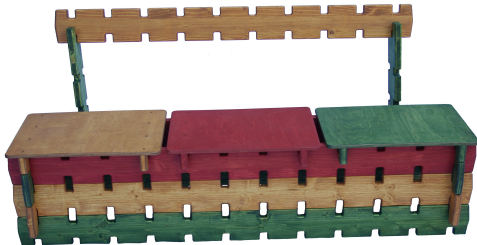

# STEKO-Bausatz Flieger, groß

L x B x H: 1676 mm x 2872 mm x 780 mm

Bausatz OO50

[www.steko-spielgeraete.de](http://www.steko-spielgeraete.de)

Artikel	Kurzbez.	Stück	
Flächensteckelement	FS 2	3x	344 x 464 x 68
Steckelement, 1er (= 1 Schlitzpaar)	S 1	6x	
Lang-Loch-Steckelement, 2er	LLS 2	3x	
Steckelement, 3er	S 3	2x	
Steckelement, 4er	S 4	6x	
Vertikalsteckelement, 4er	VS 4	2x	
Armaturen- Steckelement, 4er	AS 4	1x	
Steckelement, 6er	S 6	2x	
Steckelement, 10er	S 10	4x	
Steckelement, 12er	S 12	6x	

Steckelemente wetterfest und UV-beständig, speichel- und schweißecht nach EN 71/3  
2x gewachst oder 1x geölt in den Standardfarben: kiefer / schwedenrot / tannengrün