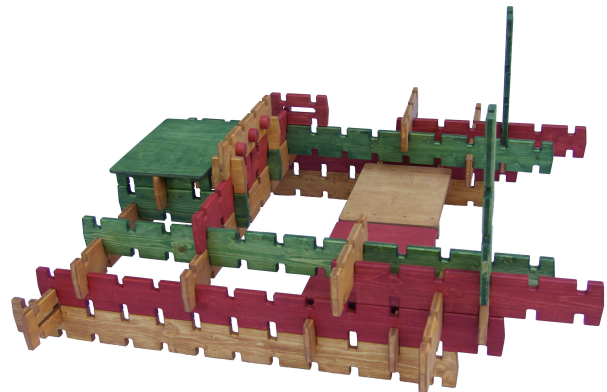

# STEKO-Bausatz Flieger, groß

L x B x H: 1676 mm x 2872 mm x 780 mm

Bausatz OO50

[www.steko-spielgeraete.de](http://www.steko-spielgeraete.de)

Artikel	Kurzbez.	Stück	
Flächensteckelement	FS 2	3x	344 x 464 x 68
Steckelement, 1er (= 1 Schlitzpaar)	S 1	6x	
Lang-Loch-Steckelement, 2er	LLS 2	3x	
Steckelement, 3er	S 3	2x	
Steckelement, 4er	S 4	6x	
Vertikalsteckelement, 4er	VS 4	2x	
Armaturen- Steckelement, 4er	AS 4	1x	
Steckelement, 6er	S 6	2x	
Steckelement, 10er	S 10	4x	
Steckelement, 12er	S 12	6x	

Steckelemente wetterfest und UV-beständig, speichel- und schweißecht nach EN 71/3  
2x gewachst oder 1x geölt in den Standardfarben: kiefer / schwedenrot / tannengrün